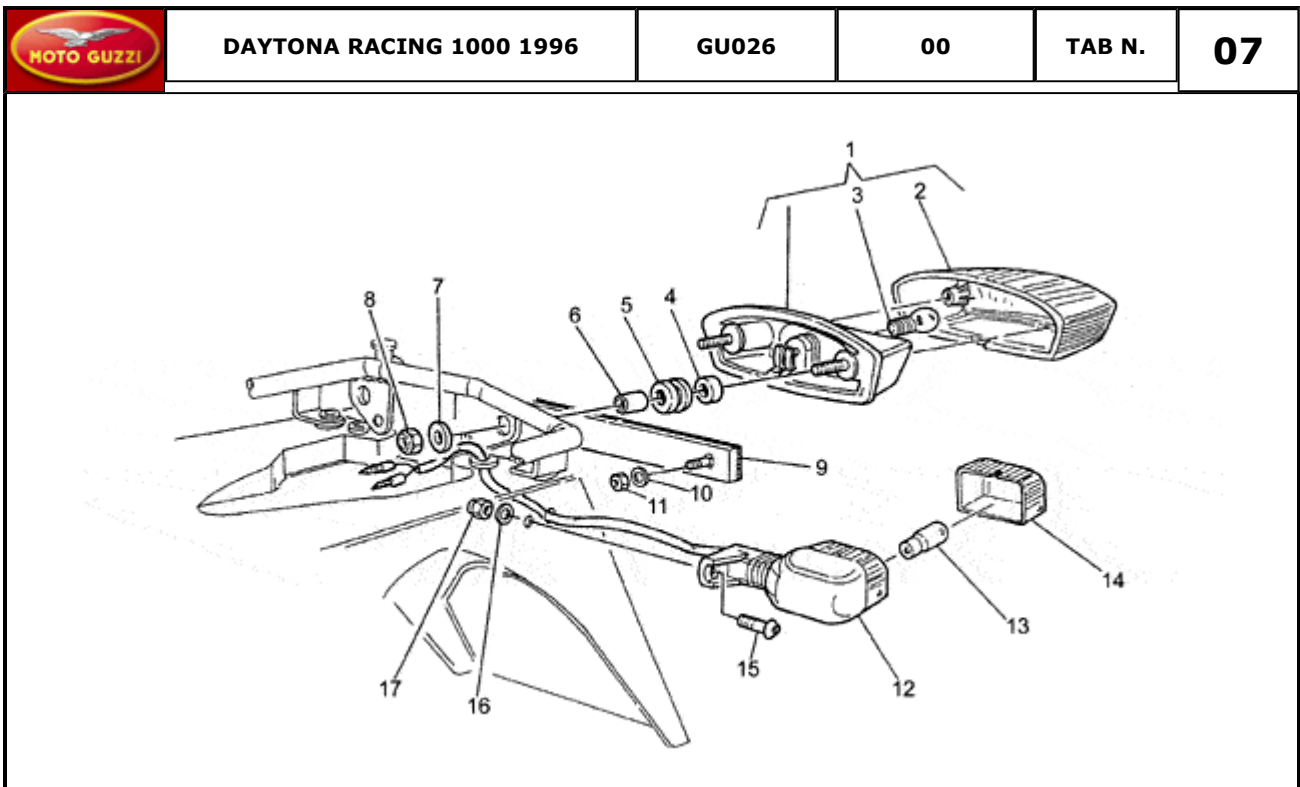

Pos.	Description	Year	I_M	Country	Version	Code	Q.ty	P.Cod.
1	Taillight	-	-	-	-	GU31740960	1	
2	Taillight lens	-	-	-	-	GU31741760	1	
3	Lamp 12V/5-21W	-	-	-	-	GU93450224	1	
4	Spacer	-	-	-	-	GU91180605	2	
5	Rubber spacer	-	-	-	-	GU91551085	2	
6	Spacer	-	-	-	-	GU91180607	2	
7	Washer 5,3x10x0,5	-	-	-	-	GU95100121	2	
8	Nut M6x1	-	-	-	-	GU92630206	2	
9	Rear reflector	-	-	-	-	GU28745800	1	
10	Washer	-	-	-	-	GU95129080	2	
11	Nut	-	-	-	-	GU92602204	2	
12	Rear LH turn indicator	-	-	-	-	GU30750601	1	
	Rear RH turn indicator	-	-	-	-	GU30751601	1	
13	Lamp 12V-10W	-	-	-	-	GU93450127	2	
14	Turn indicator lens	-	-	-	-	GU30753701	2	
15	Screw	-	-	-	-	GU98230620	2	
16	Washer	-	-	-	-	GU95000206	2	
17	Nut M6x1	-	-	-	-	GU92630106	2