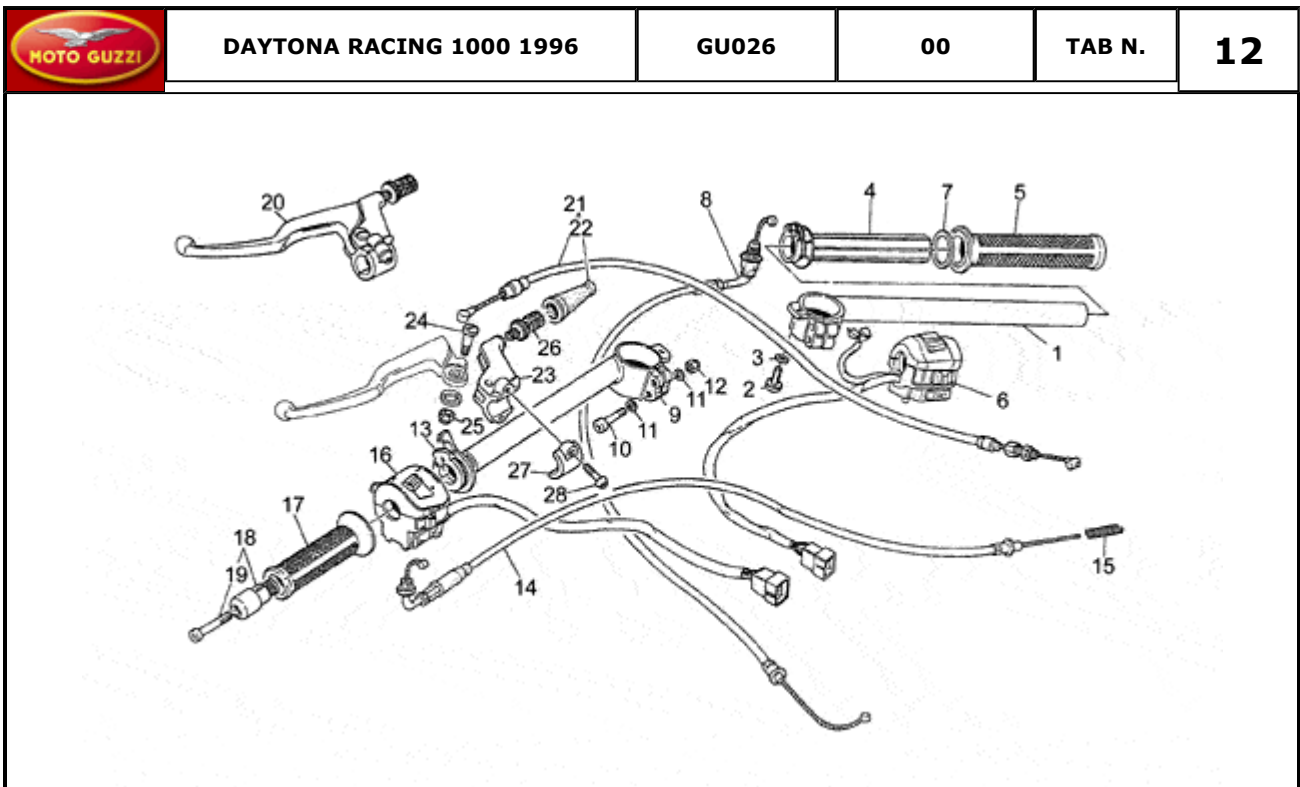

Pos.	Description	Year	I_M_	Country	Version	Code	Q.ty	P.Cod.
1	Right half handlebar	-	-	-	-	GU30600600	1	
2	Screw	-	-	-	-	GU98230612	2	
3	Washer 6,4x10x0,7	-	-	-	-	GU14217901	2	
4	Throttle pipe w/out hand grip	-	-	-	-	GU30603800	1	
5	RH hand grip	-	-	-	-	GU30603500	1	
6	RH lights selector	-	-	-	-	GU30738800	1	
	RH lights selector	-	-	AUS	-	GU30738820	1	
7	Nylon washer	-	-	-	-	GU30606900	1	
8	Throttle cable	-	-	-	-	GU30117500	1	
9	Left half handlebar	-	-	-	-	GU30600700	1	
10	Hex socket screw M6x18	-	-	-	-	GU98610335	4	
11	Washer	-	-	-	-	GU95001206	8	
12	Nut M6x1	-	-	-	-	GU92630206	4	
13	Choke control	-	-	-	-	GU30135200	1	
14	Choke cable	-	-	-	-	GU30132800	1	
15	Return spring 7x1,1x25	-	-	-	-	GU94321073	1	
16	LH lights selector	-	-	-	-	GU30738000	1	
17	LH hand grip	-	-	-	-	GU30603000	1	
18	H.bars anti.v weight	-	-	-	-	GU30602700	2	
19	Hex socket screw M6x18	-	-	-	-	GU98610335	2	
20	Clutch control	-	-	-	-	GU30605500	1	
21	Clutch cable	-	-	-	-	GU30093000	1	
22	Bellows	-	-	-	-	GU23093870	1	
23	Bear clutch lever supp.	-	-	-	-	GU30601800	1	
24	Lever pin	-	-	-	-	GU30530528	1	
25	Nut	-	-	-	-	GU92602206	1	
26	Register	-	-	-	-	GU30602500	1	
27	U-bolt	-	-	-	-	GU30601000	1	
28	Screw	-	-	-	-	GU30530529	2