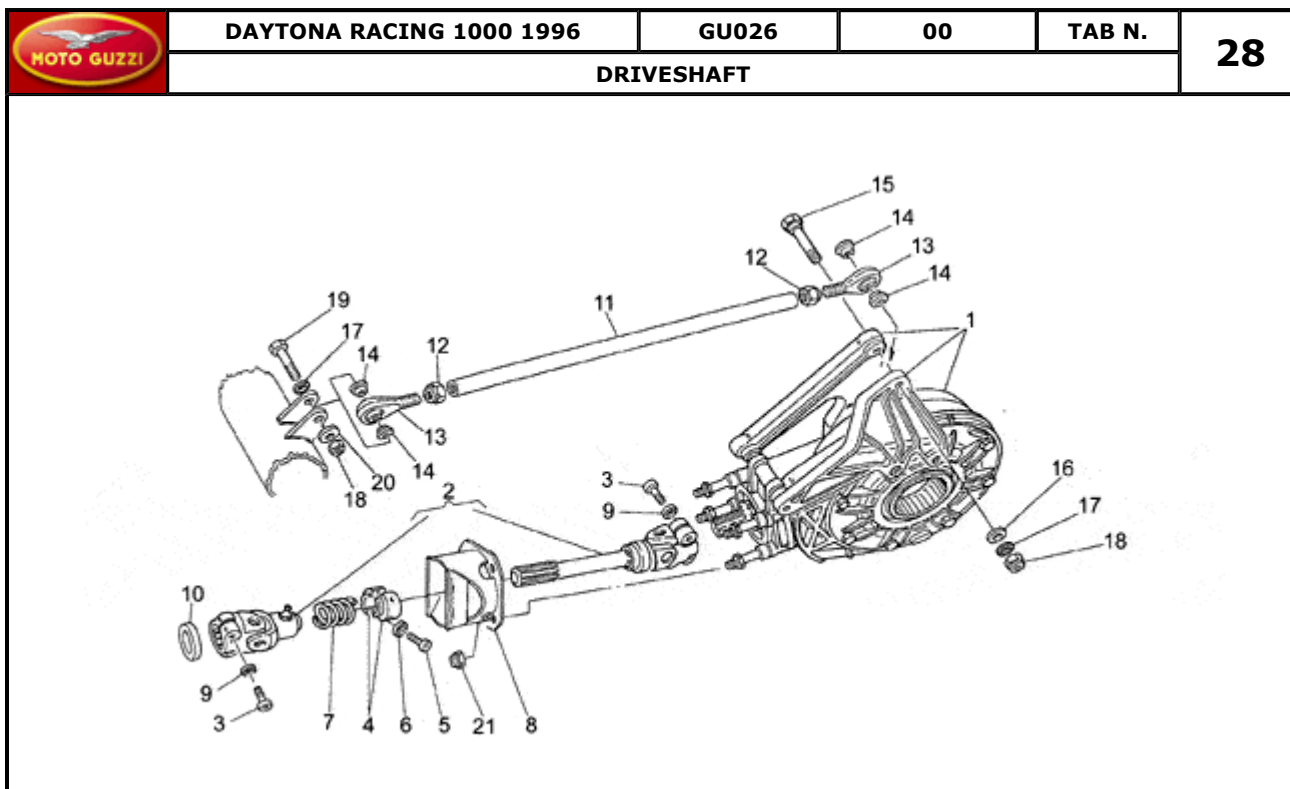

Pos.	Description	Year	I_M_	Country	Version	Code	Q.ty	P.Cod.
1	Transmission complete	-	-	-	-	GU30350245	1	
2	Drive shaft	-	-	-	-	GU30329502	1	
3	Screw	-	-	-	-	GU98832430	4	
4	Clump	-	-	-	-	GU30211700	2	
5	Hex socket screw M5x16	-	-	-	-	GU98612216	2	
6	Washer 5,9X3X0,8	-	-	-	-	GU29217960	2	
7	Spring	-	-	-	-	GU28037460	1	
8	Cover	-	-	-	-	GU30358300	1	
9	Washer 8,4X13X0,8	-	-	-	-	GU14615901	4	
10	Spacer	-	-	-	-	GU30334600	1	
11	Reaction rod assy.	-	-	-	-	GU30358902	1	
12	Nut M12X1,75	-	-	-	-	GU92602212	2	
13	Ball joint M12	-	-	-	-	GU30359200	2	
14	Bush	-	-	-	-	GU30636700	4	
15	Screw M10X69	-	-	-	-	GU30357800	1	
16	Washer	-	-	-	-	GU95000210	1	
17	Washer 10,5x16x1	-	-	-	-	GU19149800	2	
18	Nut M10x1,25	-	-	-	-	GU92630410	2	
19	Pin	-	-	-	-	GU30357700	1	
20	Spacer	-	-	-	-	GU95100303	1	
21	Self-locking nut M6X1	-	-	-	-	GU92630506	4