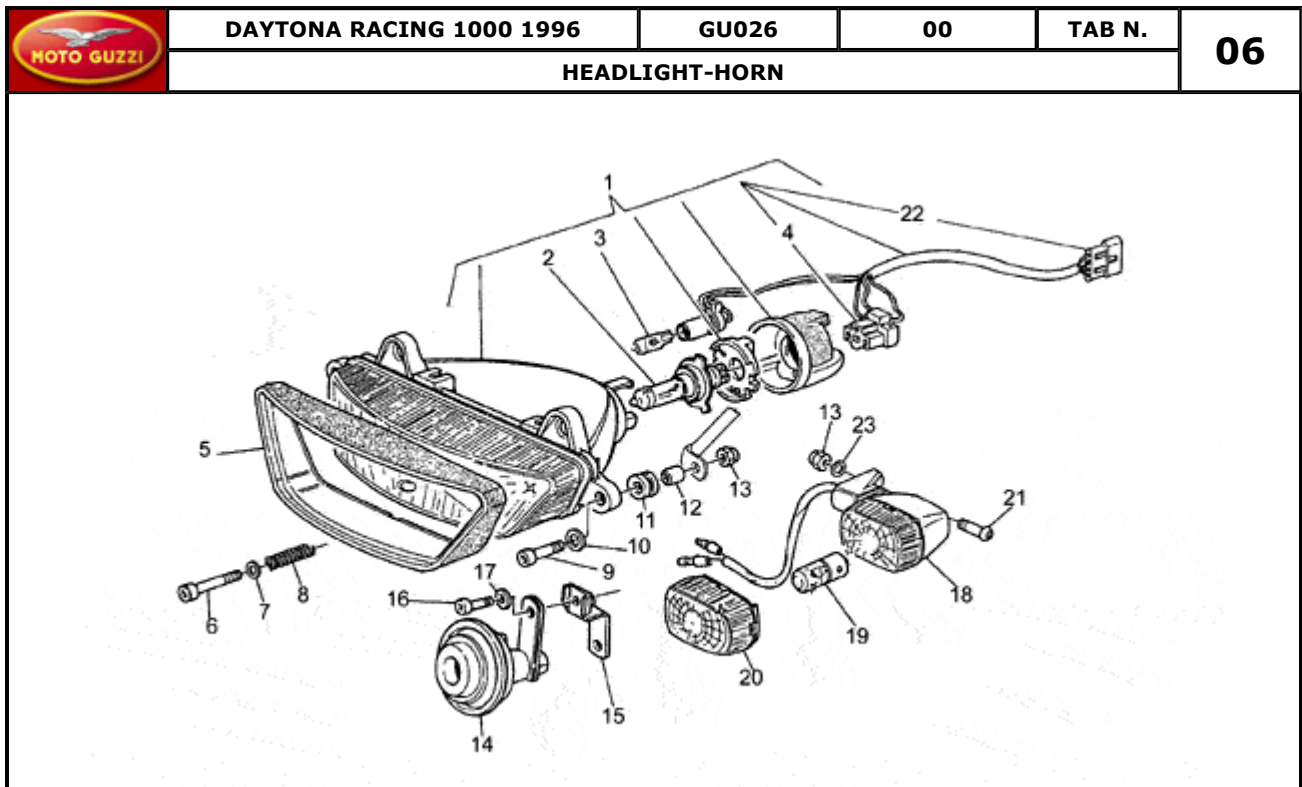

Pos.	Description	Year	I_M	Country	Version	Code	Q.ty	P.Cod.
1	Headlight	-	-	AUS-J-UK	-	GU30740516	1	
	Headlight	-	-	-	-	GU30740500	1	
2	Lamp 12V-55/60W	-	-	-	-	GU93450232	1	
3	Lamp 12v-3w	-	-	-	-	GU93450120	1	
4	Lampholder	-	-	-	-	GU14756255	1	
5	Light frame	-	-	-	-	GU30741800	1	
6	Hex socket screw M6x18	-	-	-	-	GU98610335	1	
7	Washer	-	-	-	-	GU95000206	1	
8	Spring	-	-	-	-	GU94321124	1	
9	Hex socket screw M6X25	-	-	-	-	GU98622325	2	
10	Washer 6,15x11x0,8	-	-	-	-	GU95004206	2	
11	Rubber spacer	-	-	-	-	GU91551082	2	
12	Spacer	-	-	-	-	GU91180608	2	
13	Nut M6x1	-	-	-	-	GU92630106	4	
14	Horn	-	-	-	-	GU30743700	1	
15	Clamp	-	-	-	-	GU30744200	1	
16	Hex socket screw M6x16	-	-	-	-	GU98612316	1	
17	Washer 8,4X13X0,8	-	-	-	-	GU14615901	1	
18	Rear LH turn indicator	-	-	-	-	GU30750601	1	
	Rear RH turn indicator	-	-	-	-	GU30751601	1	
19	Lamp 12V-10W	-	-	-	-	GU93450127	2	
20	Turn indicator lens	-	-	-	ECIE	GU30753701	2	
21	Screw	-	-	-	-	GU98230620	2	
22	4-way connector	-	-	-	-	GU17756160	1	
23	Washer 5,3x10x0,5	-	-	-	-	GU95100121	4