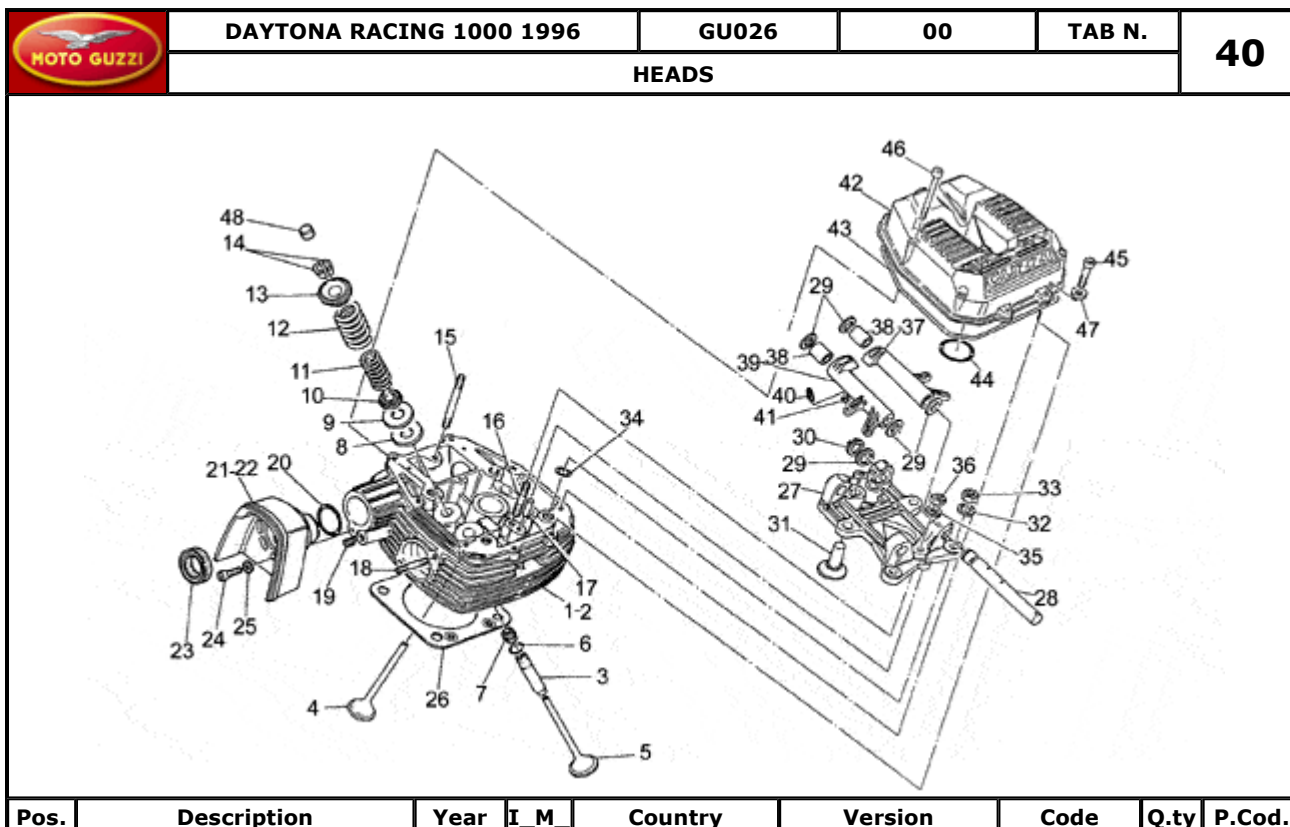

Pos.	Description	Year	I_M	Country	Version	Code	Q.ty	P.Cod.
1	RH cylinder head	-	-	-	-	GU30022145	1	
2	LH cylinder head	-	-	-	-	GU30022245	1	
3	Valve guide	-	-	-	-	GU30036800	8	
4	Intake valve	-	-	-	-	GU30036000	4	
5	Exhaust valve	-	-	-	-	GU30036100	4	
6	Snap ring	-	-	-	-	GU90353024	8	
7	Oil seal	-	-	-	-	GU30037800	8	
8	Spacer 1 mm	-	-	-	-	GU30037201	8	
9	Spacer 1,5 mm	-	-	-	-	GU30037202	8	
10	Lower cup	-	-	-	-	GU30037001	8	
11	Inner spring	-	-	-	-	GU30037601	8	
12	Outer spring	-	-	-	-	GU30037501	8	
13	Upper cup	-	-	-	-	GU30038001	8	
14	Half-cone	-	-	-	-	GU30038100	16	
15	Stud bolt	-	-	-	-	GU96451450	2	
16	Stud bolt	-	-	-	-	GU96451430	2	
17	Pin	-	-	-	-	GU95512063	4	
18	Stud bolt	-	-	-	-	GU96508052	4	
19	Plug	-	-	-	-	GU98450513	2	
20	O-ring	-	-	-	-	GU90706331	2	
21	RH pulley cover	-	-	-	-	GU30002445	1	
22	LH pulley cover	-	-	-	-	GU30002545	1	
23	Gasket ring 25X40X7	-	-	-	-	GU90412541	2	
24	Screw	-	-	-	-	GU98622320	2	
25	Washer 6,15x11x0,8	-	-	-	-	GU95004206	2	
26	Cylinder head gasket	-	-	-	-	GU30022000	2	
27	Support plate	-	-	-	-	GU30034800	2	
28	Rocker arms axis	-	-	-	-	GU30031800	4	
29	Thrust washer 1 mm	-	-	-	-	GU30032300	8	
	Thrust washer 1,2 mm	-	-	-	-	GU30032302	1	
30	Circlip	-	-	-	-	GU90271012	4	
31	Tappet	-	-	-	-	GU30045740	4	
32	Washer	-	-	-	-	GU95000210	8