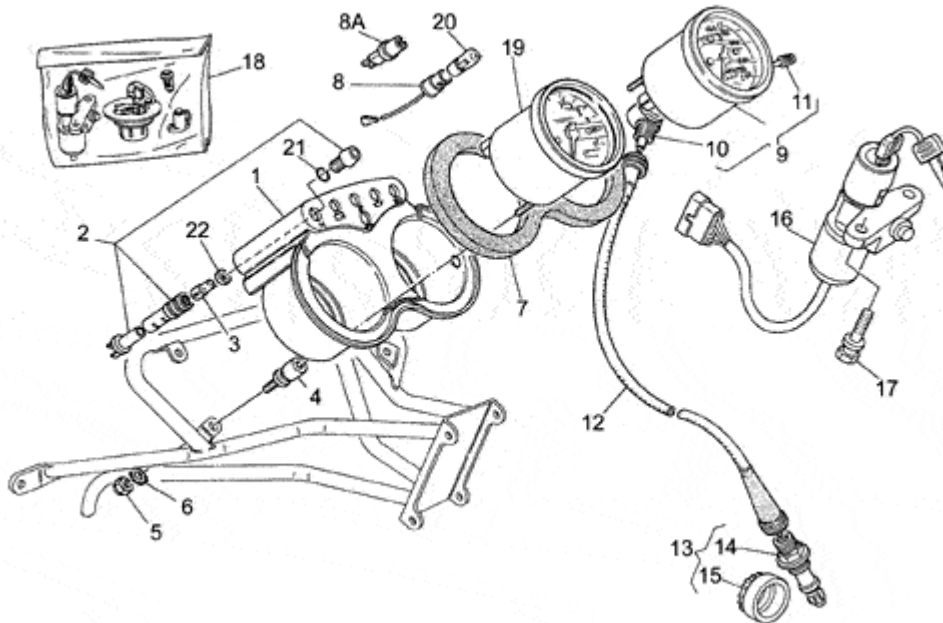

DAYTONA RACING 1000 1996	GU026	00	TAB N.	05
	DASHBOARD				

Pos.	Description	Year	I_M	Country	Version	Code	Q.ty	P.Cod.
1	Instrument container	-	-	-	-	GU30766200	1	
2	Indicator lamp, green	-	-	-	-	GU30758000	2	
	Indicator lamp, red	-	-	-	-	GU30758100	2	
	Indicator lamp, blue	-	-	-	-	GU30758200	1	
	Indicator lamp, orange	-	-	-	-	GU30758330	1	
3	Lamp 12V 2W	-	-	-	-	GU93450134	6	
4	Silent-block	-	-	-	-	GU30503600	4	
5	Nut	-	-	-	-	GU92602205	4	
6	Notched washer	-	-	-	-	GU95021105	4	
7	Vibration-damping rubber	-	-	-	-	GU30765100	1	
8	Lampholder	-	-	-	-	GU14768650	2	
	Lampholder	-	-	-	-	GU30760630	2	
9	Speedometer Km/h	-	-	-	-	GU30761500	1	
	Speedometer Mhp	-	-	J-UK	-	GU14761570	1	
10	Gear 60°	-	-	-	-	GU23768310	1	
	Gear 90°	-	-	J-UK	-	GU17768360	1	
11	Knob	-	-	-	-	GU28762860	1	
12	Speedometer transmission	-	-	-	-	GU12760400	1	
13	Odometer gear 5/10	-	-	-	-	GU28762540	1	
14	Gear	-	-	-	-	GU28763340	1	
15	Chain ring Z11	-	-	-	-	GU14766110	1	
16	Key switch	-	-	-	-	GU30782500	1	
17	Special screw M8x15	-	-	-	-	GU97260415	2	
18	Lock hardware kit	-	-	-	-	GU30736800	1	
19	Electronic revolution counter	-	-	-	-	GU30767200	1	
20	Lamp 12v-3w	-	-	-	-	GU93450120	2	
21	O-ring	-	-	-	-	GU90706087	6	
22	Washer	-	-	-	-	GU90714101	6