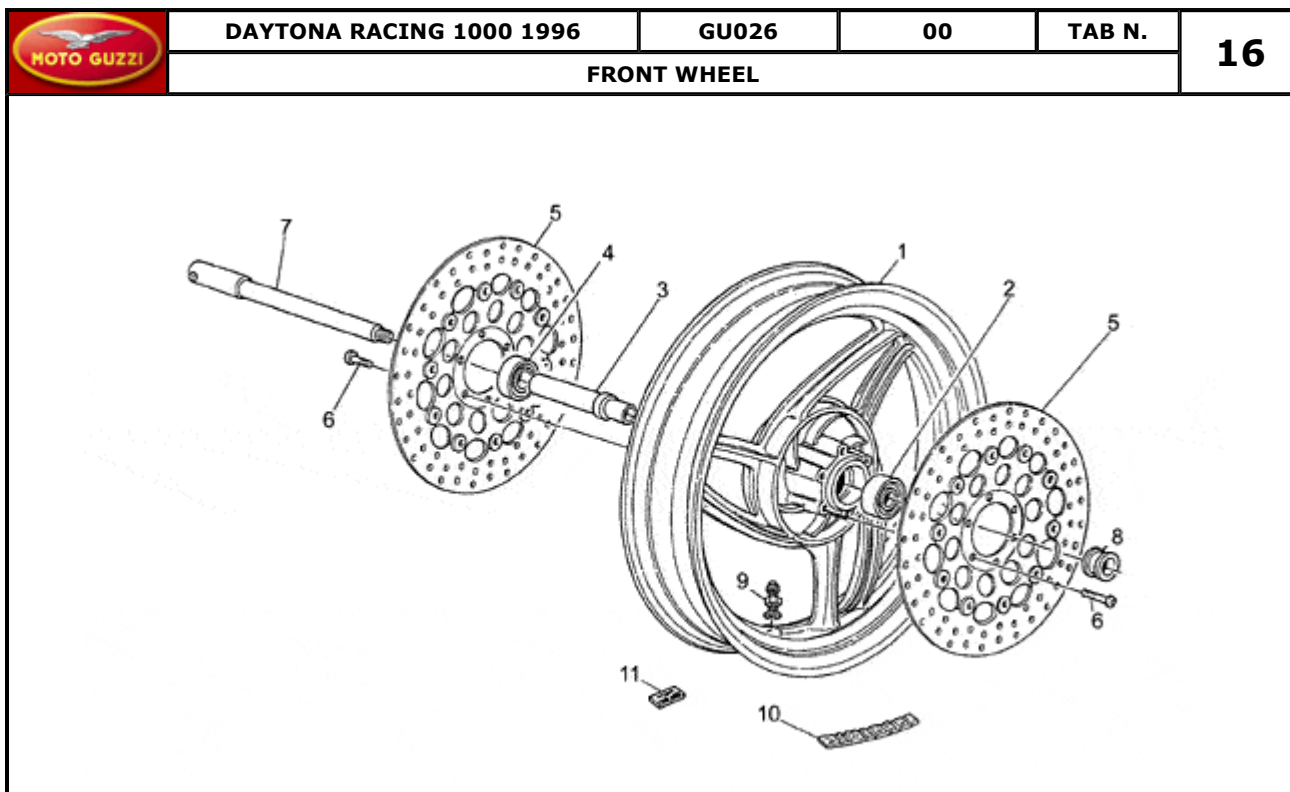

Pos.	Description	Year	I_M_	Country	Version	Code	Q.ty	P.Cod.
1	Front wheel	-	-	-	-	GU30610345	1	
2	Bearing	-	-	-	-	GU92204218	1	
3	Spacer	-	-	-	-	GU30615300	1	
4	Ball bearing 20X47X14	-	-	-	-	GU92204220	1	
5	Front brake disc	-	-	-	-	GU37613305	2	
6	Screw	-	-	-	-	GU98230825	12	
7	Pin	-	-	-	-	GU30614100	1	
8	Spacer	-	-	-	-	GU30616300	1	
9	Air valve	-	-	-	-	GU28617760	1	
10	Counterweight	-	-	-	-	GU14616150	1	
11	Name plate "Moto Guzzi"	-	-	-	-	GU31619865	1