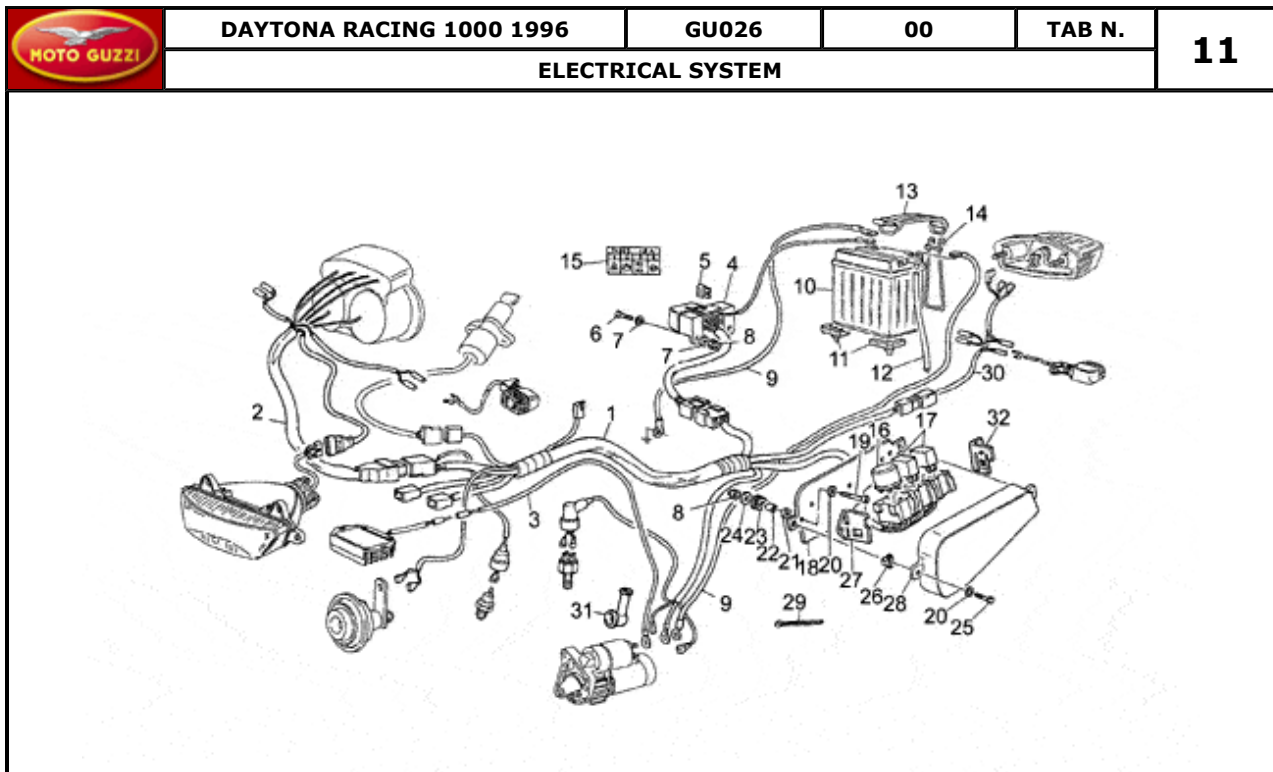

Pos.	Description	Year	I_M_	Country	Version	Code	Q.ty	P.Cod.
1	Electrical system	-	-	-	-	GU30747101	1	
2	Dashboard cable	-	-	-	-	GU30747200	1	
3	Starter motor wiring harness	-	-	-	-	GU30726400	1	
4	Fuse holder box	-	-	-	-	GU30743000	1	
5	Fuse 15A	-	-	-	-	GU28742560	6	
6	Screw	-	-	-	-	GU98622218	2	
7	Washer 5,25x14x1,5	-	-	-	-	GU95100059	4	
8	Nut	-	-	-	-	GU92630105	4	
9	Wire	-	-	-	-	GU30748400	2	
10	Battery YB 16B-A	-	-	-	Y	GU30704500	1	
11	Drift	-	-	-	-	GU30707300	4	
12	Breather pipe	-	-	-	-	GU00823946060	1	
13	Fixing snap	-	-	-	-	GU14102600	1	
14	Battery hook	-	-	-	-	GU30705700	2	
15	Fuse table decal	-	-	-	-	GU30945000	1	
16	Flasher unit	-	-	-	-	GU17750520	1	
17	Relay Siemens A302/B1008	-	-	-	-	GU30732560	2	
18	Clamp	-	-	-	-	GU30477000	1	
19	Screw	-	-	-	-	GU98620235	2	
20	Washer	-	-	-	-	GU95004205	4	
21	Spacer	-	-	-	-	GU91180605	2	
22	Spacer	-	-	-	-	GU91180709	2	
23	Rubber spacer	-	-	-	-	GU91551080	2	
24	Washer	-	-	-	-	GU95100060	4	
25	Screw	-	-	-	-	GU98054216	2	
26	Captive nut	-	-	-	-	GU92660501	2	
27	LH plate	-	-	-	-	GU30477200	1	
28	Cover	-	-	-	-	GU30477300	1	
29	Hose clamp 3,6x20,6	-	-	-	-	GU14609650	1	
30	Taillight wiring harn.	-	-	-	-	GU30747300	1	
31	Cap	-	-	-	-	GU19707100	1	
32	RH clamp	-	-	-	-	GU30477101	1