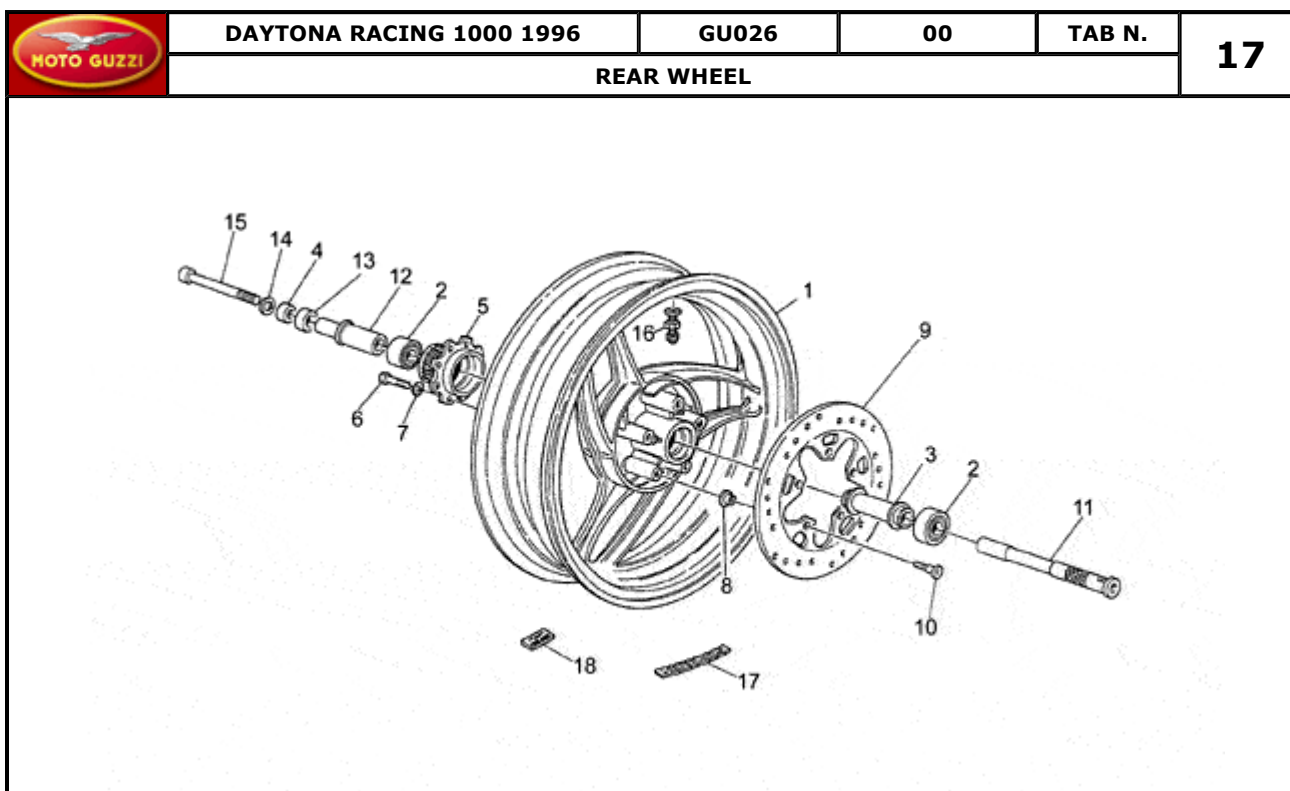

Pos.	Description	Year	I_M_	Country	Version	Code	Q.ty	P.Cod.
1	Rear wheel	-	-	-	-	GU30630645	1	
2	Ball bearing 20X47X14	-	-	-	-	GU92204220	2	
3	Spacer	-	-	-	-	GU37634005	1	
4	Bush	-	-	-	-	GU37634505	1	
5	Drive hub	-	-	-	-	GU37335205	1	
6	Screw M8X25	-	-	-	-	GU12067701	8	
7	Washer 8,4X13X0,8	-	-	-	-	GU14615901	8	
8	Bush	-	-	-	-	GU37634405	5	
9	Rear brake disc	-	-	-	-	GU37635705	1	
10	Screw	-	-	-	-	GU30611460	5	
11	Rear wheel spindle	-	-	-	-	GU37633305	1	
12	RH inner spacer	-	-	-	-	GU37634105	1	
13	Spacer	-	-	-	-	GU37634805	1	
14	Washer 13x18x1,7	-	-	-	-	GU30217900	1	
15	Pin fixing screw	-	-	-	-	GU30632601	1	
16	Air valve	-	-	-	-	GU28617760	1	
17	Counterweight	-	-	-	-	GU14616150	1	
18	Name plate "Moto Guzzi"	-	-	-	-	GU31619865	1