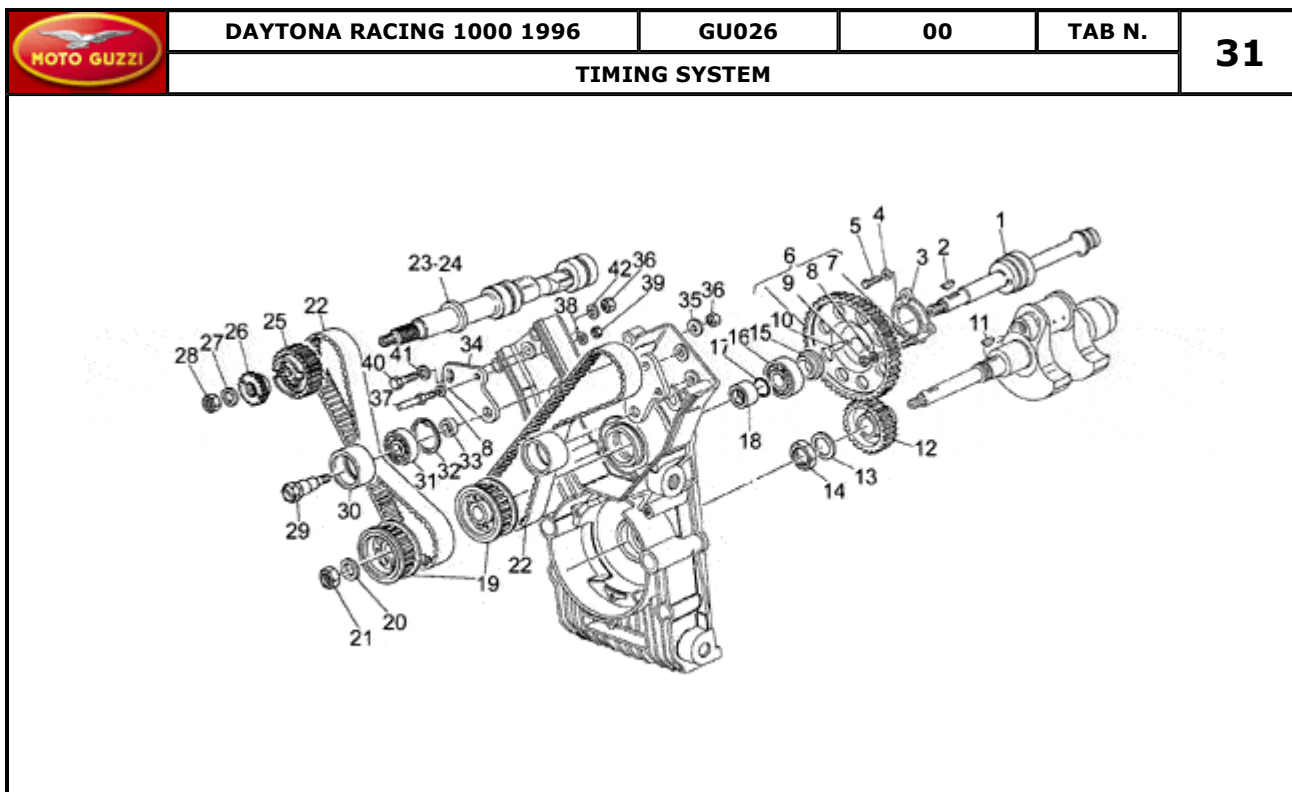

Pos.	Description	Year	I_M	Country	Version	Code	Q.ty	P.Cod.
1	Shaft	-	-	-	-	GU30052000	1	
2	Transmission key	-	-	-	-	GU91600565	1	
3	Flange	-	-	-	-	GU12054000	1	
4	Washer 6,5x11x2	-	-	-	-	GU95120065	3	
5	Hex screw M6X20	-	-	-	-	GU98054320	3	
6	Timing gear	-	-	-	-	GU30054400	1	
7	Pin	-	-	-	-	GU30054700	1	
8	Washer	-	-	-	-	GU95000206	3	
9	Nut	-	-	-	-	GU92601406	1	
10	Pin	-	-	-	-	GU14234600	2	
11	Transmission key	-	-	-	-	GU91702355	1	
12	Gear	-	-	-	-	GU30072000	1	
13	Washer 25,5x35x2	-	-	-	-	GU95100837	1	
14	Nut M25	-	-	-	-	GU92602525	1	
15	Spacer	-	-	-	-	GU30057700	1	
16	Bearing 20X47X14	-	-	-	-	GU92201220	1	
17	Gasket ring 18,77X1,78	-	-	-	-	GU90706188	1	
18	Spacer	-	-	-	-	GU30057900	1	
19	Distribution pulley	-	-	-	-	GU30057400	2	
20	Washer 17X27X2	-	-	-	-	GU95004217	1	
21	Nut M6X1,5	-	-	-	-	GU92602316	1	
22	Timing belt	-	-	-	-	GU30055300	2	
23	RH camshaft	-	-	-	-	GU30053340	1	
24	LH camshaft	-	-	-	-	GU30053341	1	
25	Camshaft pulley	-	-	-	-	GU30056500	2	
26	Gear	-	-	-	-	GU30056400	2	
27	Washer	-	-	-	-	GU95100524	2	
28	Nut M14X1,5	-	-	-	-	GU92602514	2	
29	Belt tensioner pin	-	-	-	-	GU30059300	2	
30	Belt tensioner	-	-	-	-	GU30058700	2	
31	Bearing 15X42X13	-	-	-	-	GU92201414	2	
32	Circlip	-	-	-	-	GU90272042	2	
33	Spacer	-	-	-	-	GU91181206	2