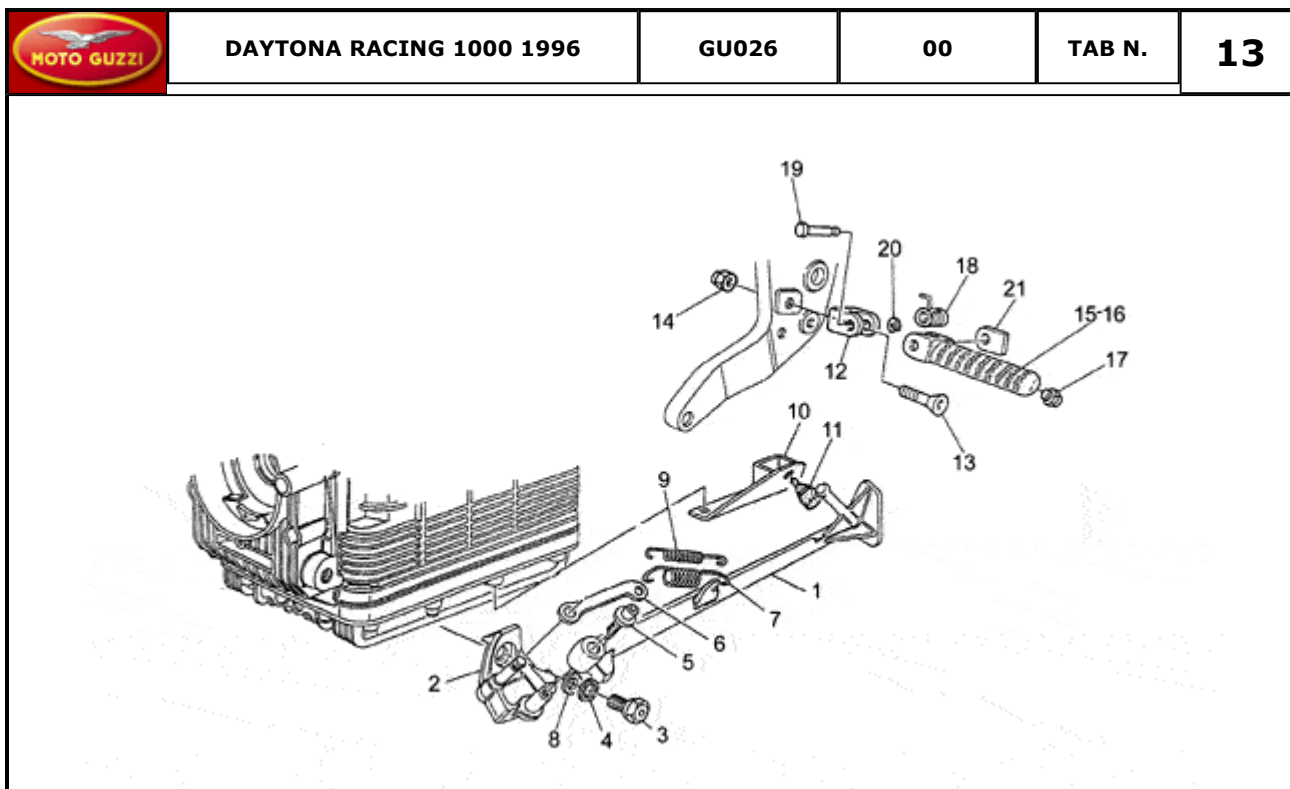

Pos.	Description	Year	I_M	Country	Version	Code	Q.ty	P.Cod.
1	Lateral stand	-	-	-	-	GU30432145	1	
2	Clamp	-	-	-	-	GU30433400	1	
3	Screw	-	-	-	-	GU30432801	1	
4	Special washer	-	-	-	-	GU95021114	1	
5	Central stand fixing screw	-	-	-	-	GU30433200	1	
6	Plate	-	-	-	-	GU30432700	1	
7	Outer spring	-	-	-	-	GU30434001	1	
8	Washer	-	-	-	-	GU95100521	1	
9	Inner spring	-	-	-	-	GU30434000	1	
10	Clamp	-	-	-	-	GU30433600	1	
11	Drift	-	-	-	-	GU93180575	1	
12	Support	-	-	-	-	GU30442705	2	
13	Screw	-	-	-	-	GU98251040	2	
14	Nut M10X1,5	-	-	-	-	GU92630110	2	
15	RH Foot rests	-	-	-	-	GU30440705	1	
16	LH Foot rests	-	-	-	-	GU30441805	1	
17	Pin	-	-	-	-	GU30441005	2	
18	Return spring	-	-	-	-	GU30441105	2	
19	Pin	-	-	-	-	GU30442205	4	
20	Stop ring	-	-	-	-	GU90280006	4	
21	Plate	-	-	-	-	GU30441605	2