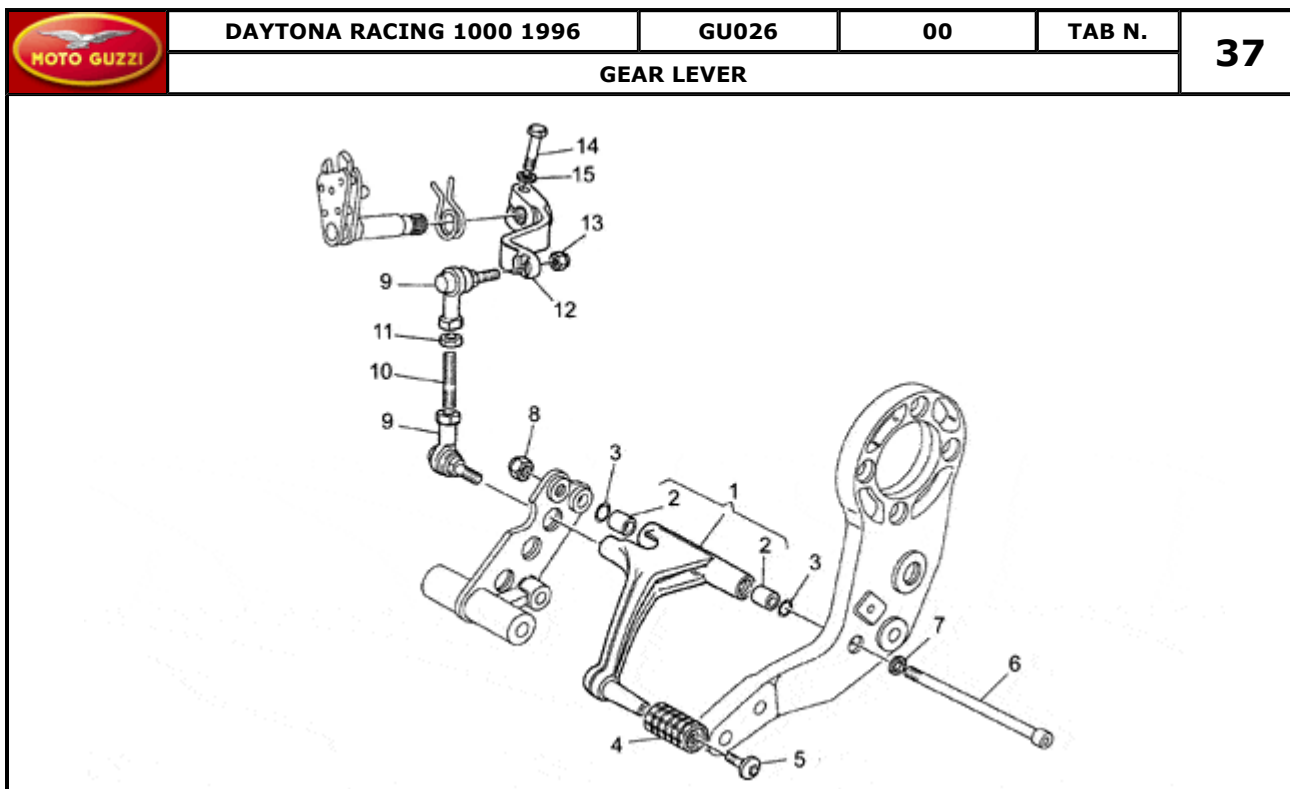

Pos.	Description	Year	I_M	Country	Version	Code	Q.ty	P.Cod.
1	Gear lever	-	-	-	-	GU30250845	1	
2	Bush	-	-	-	-	GU30252000	2	
3	O-ring	-	-	-	-	GU90706076	2	
4	Rubber spacer	-	-	-	-	GU14251001	1	
5	Screw	-	-	-	-	GU98230616	1	
6	Pin	-	-	-	-	GU98610410	1	
7	Washer	-	-	-	-	GU95004208	1	
8	Nut	-	-	-	-	GU92630208	1	
9	Fork	-	-	-	-	GU28258160	2	
10	Stud bolt	-	-	-	-	GU30257900	1	
11	Nut	-	-	-	-	GU92602206	1	
12	Lever	-	-	-	-	GU30258200	1	
13	Nut M6x1	-	-	-	-	GU92630206	1	
14	Hex screw M6X16	-	-	-	-	GU98054316	1	
15	Special washer	-	-	-	-	GU61013800	1