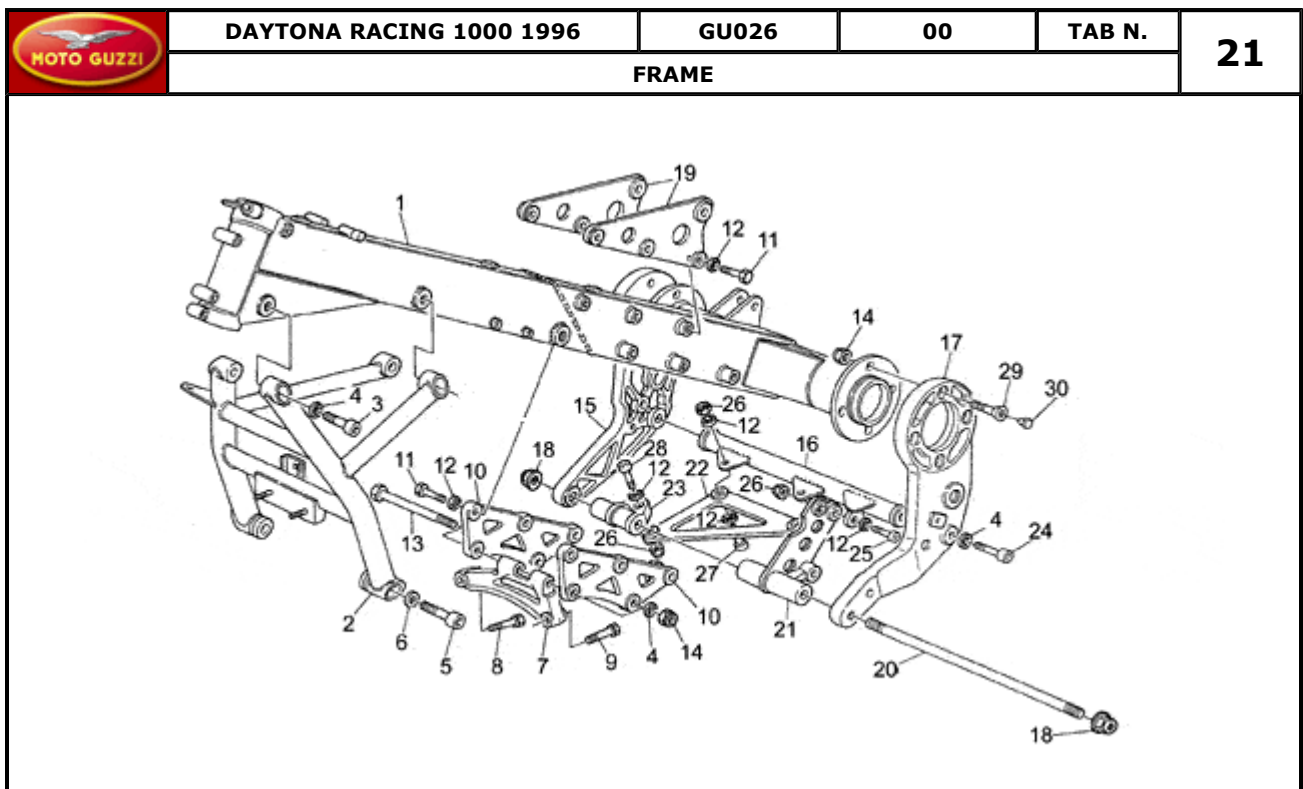

Pos.	Description	Year	I_M	Country	Version	Code	Q.ty	P.Cod.
1	Frame	-	-	-	-	GU30400100	1	
2	Front frame	-	-	-	-	GU30420200	1	
3	Screw	-	-	-	-	GU98610525	4	
4	Washer 10,5x16x1	-	-	-	-	GU19149800	7	
5	Screw	-	-	-	-	GU98612635	2	
6	Washer 13x18x1,7	-	-	-	-	GU30217900	2	
7	Front engine support	-	-	-	-	GU30202845	1	
8	Screw	-	-	-	-	GU98072480	1	
9	LH fixing screw	-	-	-	-	GU98072475	1	
10	Gearbox support plate	-	-	-	-	GU30403245	2	
11	Screw	-	-	-	-	GU98052431	10	
12	Washer 8,4X13X0,8	-	-	-	-	GU14615901	19	
13	Screw	-	-	-	-	GU98072597	2	
14	Nut M10X1,5	-	-	-	-	GU92630110	8	
15	RH plate	-	-	-	-	GU30415745	1	
16	Pipe	-	-	-	-	GU30416600	1	
17	LH plate	-	-	-	-	GU30415845	1	
18	Tie rod	-	-	-	-	GU92660112	2	
19	Plate	-	-	-	-	GU30417200	2	
20	Stud bolt	-	-	-	-	GU30419601	1	
21	LH rear engine supp.	-	-	-	-	GU30402645	1	
22	RH rear engine supp.	-	-	-	-	GU30402745	1	
23	Spacer	-	-	-	-	GU30544045	1	
24	Screw	-	-	-	-	GU98610540	1	
25	Screw	-	-	-	-	GU98612425	1	
26	Nut	-	-	-	-	GU92630108	4	
27	Screw M8X30	-	-	-	-	GU98622430	2	
28	Screw	-	-	-	-	GU98622435	1	
29	Screw	-	-	-	-	GU98251035	6	
30	Plug	-	-	-	-	GU30943400	8