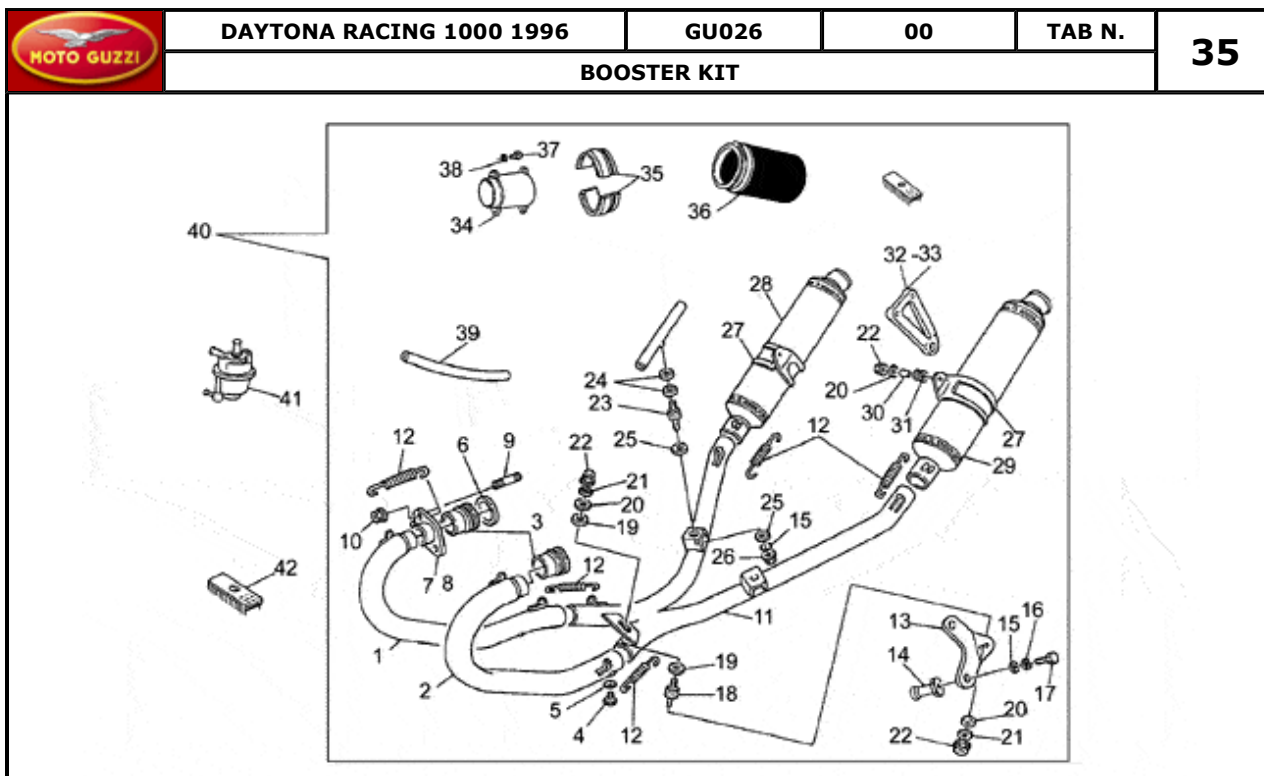

Pos.	Description	Year	I_M	Country	Version	Code	Q.ty	P.Cod.
1	RH exhaust pipe	-	-	-	-	GU30120940	1	
2	LH exhaust pipe	-	-	-	-	GU30120941	1	
3	Filler cap	-	-	-	-	GU30121140	2	
4	Plug	-	-	-	-	GU98110007	2	
5	Gasket	-	-	-	-	GU30109330	2	
6	Gasket	-	-	-	-	GU90718406	2	
7	RH flange	-	-	-	-	GU30121042	1	
8	LH flange	-	-	-	-	GU30121043	1	
9	Stud bolt	-	-	-	-	GU96451430	4	
10	Flanged nut	-	-	-	-	GU92660800	4	
11	Central exhaust manifold	-	-	-	-	GU30123940	1	
12	Spring	-	-	-	-	GU30127240	6	
13	Front plate	-	-	-	-	GU30127141	1	
14	Column nut	-	-	-	-	GU30128840	2	
15	Washer 6,4x12x1,2	-	-	-	-	GU95100141	4	
16	Notched washer	-	-	-	-	GU95021106	2	
17	Screw	-	-	-	-	GU98054318	2	
18	Silent-block	-	-	-	-	GU93213020	1	
19	Washer teflon	-	-	-	-	GU30126740	2	
20	Washer	-	-	-	-	GU95100239	4	
21	Spring washer	-	-	-	-	GU95021108	2	
22	Flanged nut	-	-	-	-	GU92660800	4	
23	Silent-block	-	-	-	-	GU93212521	2	
24	Washer 6,4x12x1,2	-	-	-	-	GU95100141	1	
25	Washer teflon	-	-	-	-	GU30126741	4	
26	Nut	-	-	-	-	GU92660600	2	
27	Silencer clip	-	-	-	-	GU30129440	2	
28	RH silencer	-	-	-	-	GU30122940	1	
29	LH silencer	-	-	-	-	GU30123040	1	
30	Spacer	-	-	-	-	GU30128340	2	
31	Rubber spacer	-	-	-	-	GU30128140	2	
32	RH clamp	-	-	-	-	GU30128640	1	
33	LH clamp	-	-	-	-	GU30128740	1	
34	Air duct	-	-	-	-	GU30116940	2